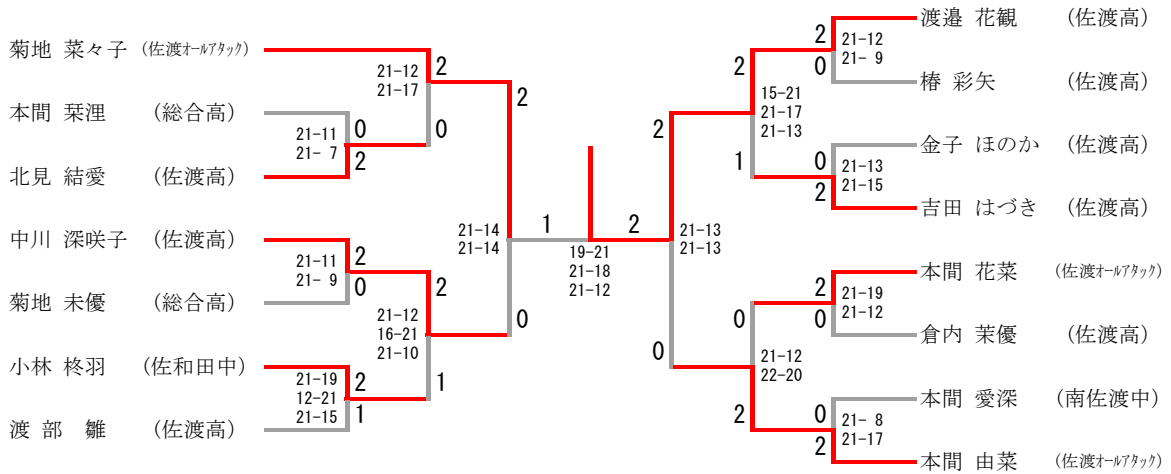

女子ダブルスB

三國屋加衣 (2代目FSBC) 平島美咲 (スプリッツェン) 上野平和 (南佐渡中) 桃井若菜 浦田春純 (佐渡オールアタック) 本間由莉 秋場優羽 (佐渡高) 上坂雪乃 和泉くるみ (羽茂高) 松村音初 高木萌衣 (佐和田中) 渡邊優依果 佐藤咲優 (南佐渡中) 金子瑛花 本田忍 (畑野クラブ) 渡邊佳能 (佐渡オールアタック)		石塚乙羽 (南佐渡中) 鈴木夕凜 津村美穂 (前浜中) 藤井柚綺 (両津中) 本間あいる (総合高) 古川雫 岡固絆愛 (佐和田中) 吉田さつき (HASOULABO) 吉田さくら (佐和田中) 川井仁香 安田歩 (佐渡総合高) 駒形夏妃 加藤ゆめ (佐渡オールアタック) 佐野楓花 計良美里 (佐渡高) 倉内茉優
---	--	--

男子シングルスA

男子シングルスB

女子シングルスA

女子シングルスB