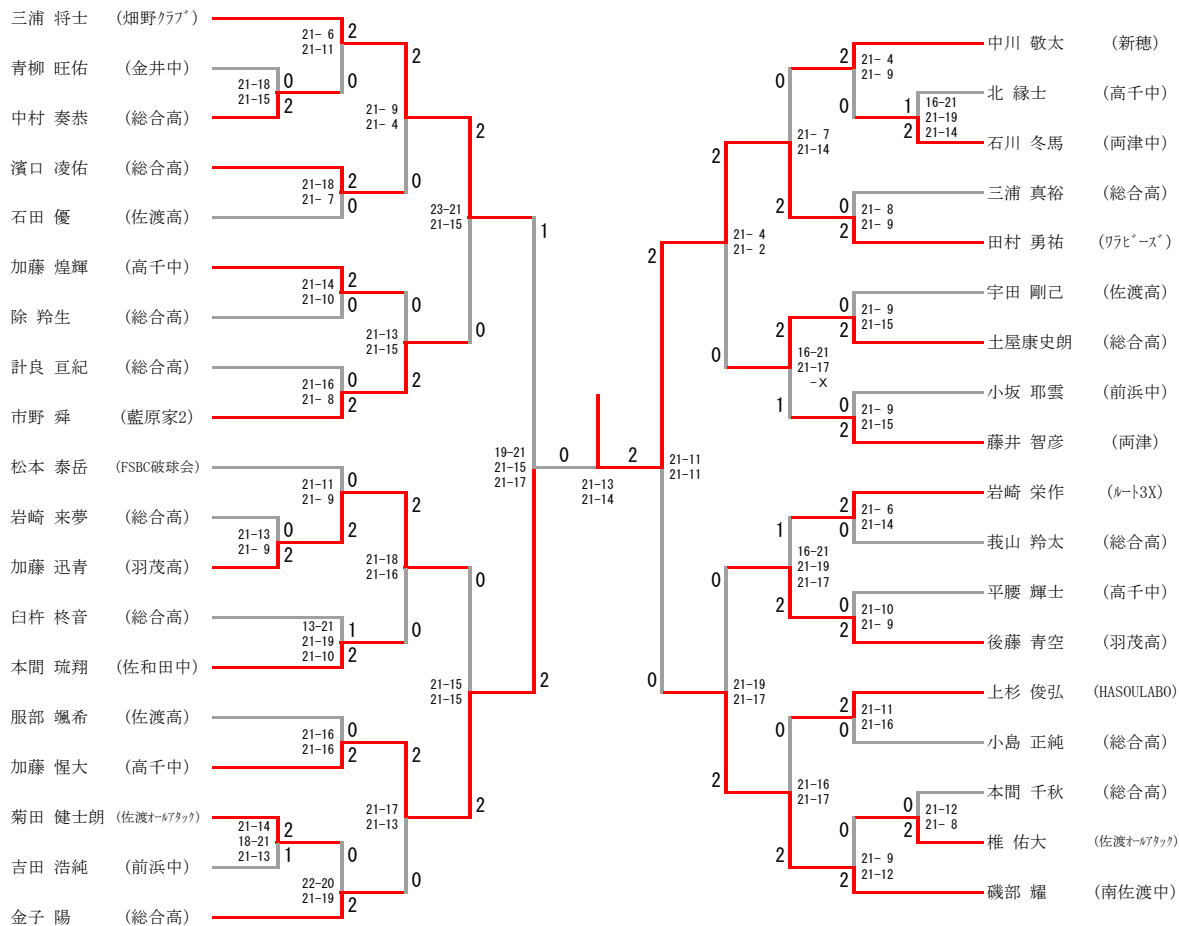

佐渡オープン2024 大会結果

男子ダブルスA

齊藤 有輝 浦田 皇希 (きはちや)	21-17 2 21-17 2	2	川上 匠 川端 晴希 (がらくた)	21-13 2 17-21 1 21-18 2
前田 一徹 藤井 奏 (FSBC破球会)	21-13 1 18-21 0 21-7 2	0	田宮 和樹 松本 泰紘 (FSBC破球会)	21-11 2 13-21 0 21-16 2
村上 雄哉 村上 光希 (両津)	21-11 2 13-21 0 21-16 2	2	菊田 倅士朗 本間 遼雅 (佐渡オールアタック)	21-17 2 21-18 0 -X 2 -X 0
佐野 颯太 塚本 至人 (佐渡オールアタック)	21-11 0 21-16 2	1	三國屋 太一 塚本 大貴 (両津クラブ)	
中山 裕斗 塚本 匠人 (佐渡高)				

男子ダブルスB

三浦 将士 岩崎 栄作 (畑野クラブ)	21-18 2 21-10 1	1	市野 舜 吉原 空 (藍原家2)	21-12 2 21-18 0
本間 智 西澤 烈 (游羽会)	21-12 2 21-16 0	0	中川 優希 西澤 悠 (金井中)	11-21 2 21-16 1 23-21 1
井丹 博亮 佐藤 一樹 (高千)	21-16 2 16-21 2 21-16 2	2	今海 大樹 川上 純平 (佐渡高)	21-14 2 21-15 0
大平 弦 末武 優生 (佐渡高)	19-21 2 21-10 1 21-12 0	0	菊田 健士朗 椎 佑大 (佐渡オールアタック)	18-21 1 22-20 2 21-19 2
我山 矜太 計良 亘紀 (総合高)	21-6 2 21-5 2	2	畠山 亮介 長 実 (畑野)	15-21 2 21-10 2 21-18 2
岩崎 来夢 除 矜生 (総合高)	21-6 0 21-8 2	2	村上 敏 藤井 智彦 (両津)	
津村 陸人 吉田 浩純 (前浜中)	21-14 2 22-20 1	1	本間 海翔 中静 悠介 (佐渡高)	26-24 2 21-23 1 21-16 2
後藤 青空 加藤 迅青 (羽茂高)	21-18 2 21-15 2	2	石川 冬馬 本間 琉翔 (両津中)	21-18 2 17-21 1 23-21 0
小坂 耶雲 日和山善久 (前浜中)	21-12 2 21-13 0	0	土屋康史朗 濱口 凌佑 (総合高)	21-6 0 21-10 2
白杵 柊音 小島 正純 (総合高)	21-17 2 21-19 0	0	加藤 惺大 池田 圭希 (高千中)	21-5 2 21-8 2
磯部 耀 磯部 純 (南佐渡中)	21-8 2 21-5 1	1	本間 千秋 中村 奏恭 (総合高)	21-14 0 21-10 2
塩満 翔太 本間 龍之介 (佐渡高)	21-13 2 19-21 0 21-18 2	0	伊藤 優星 森川 柚希 (金井中)	21-5 2 21-8 2
金子 陽 三浦 真裕 (総合高)			松本 泰岳 遠山 友也 (FSBC破球会)	
				(TFT連合)

女子ダブルスA

大間知栄子 (きはちや) 佐野望 (ヒートル) 本間愛深 (南佐渡中) 小林柊羽 (佐和田中) 北見結愛 (佐渡高) 椿彩矢 菊地未優 (総合高) 細野愛梨 本間花菜 (佐渡オールアタック) 三國屋友梨 (きはちや)		渡邊花観 (佐渡高) 渡部雛 (総合高) 本間栞理 羽二生愛俐 中川深咲子 (佐渡高) 金子ほのか 菊地菜々子 (佐渡オールアタック) 本間由菜
---	--	---

男子シングルスA

男子シングルスB

女子シングルスA

女子シングルスB