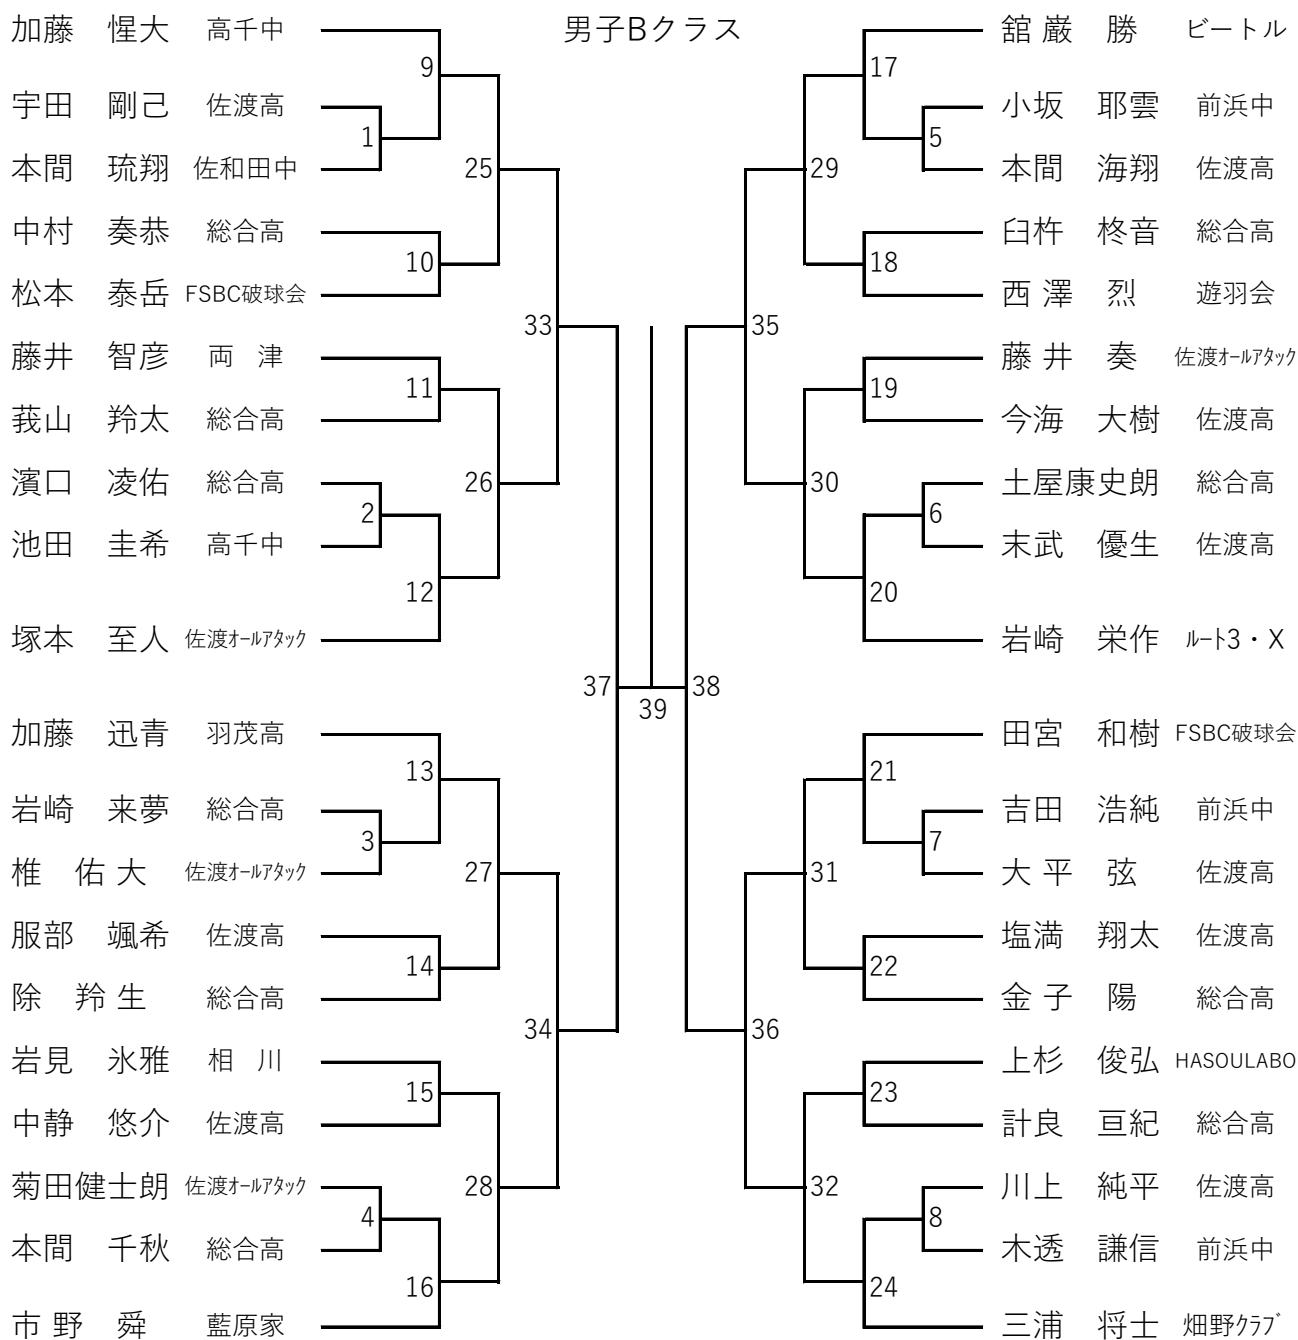

男子Aクラス

MA-①

三國屋太一	両津クラブ		5	3	1	
坂井 光志	BORN TO RUN	5		2	4	
後藤 青空	羽茂高	3	2		6	
津村 陸人	前浜中	1	4	6		

中山 裕斗	佐渡高		3	2	
葛西 亮介	赤泊クラブ	3		1	
本間 遼雅	佐渡オールアタック	2	1		

塚本 匠人	佐渡高		3	2	
松本 泰拓	FSBC破球会	3		1	
佐野 颯太	佐渡オールアタック	2	1		

男子Bクラス