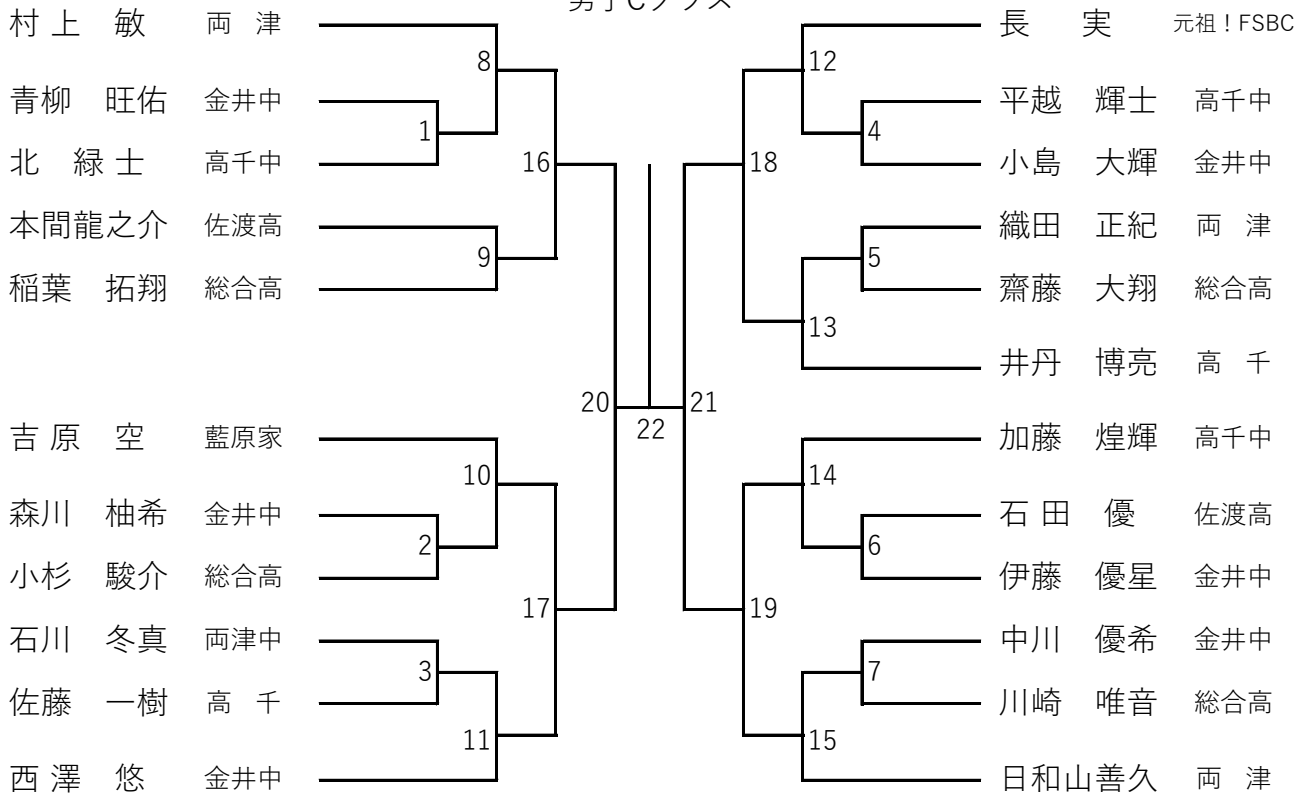

男子Bクラス

男子Cクラス

LA-①

本間 由菜	佐渡オールアタック		3	2	
金子ほのか	佐渡高	3		1	
椿 彩矢	佐渡高	2	1		

女子Aクラス

LA-③

渡邊 花観	佐渡高		3	2	
菊地 未優	総合高	3		1	
本間 花菜	佐渡オールアタック	2	1		

LA-②